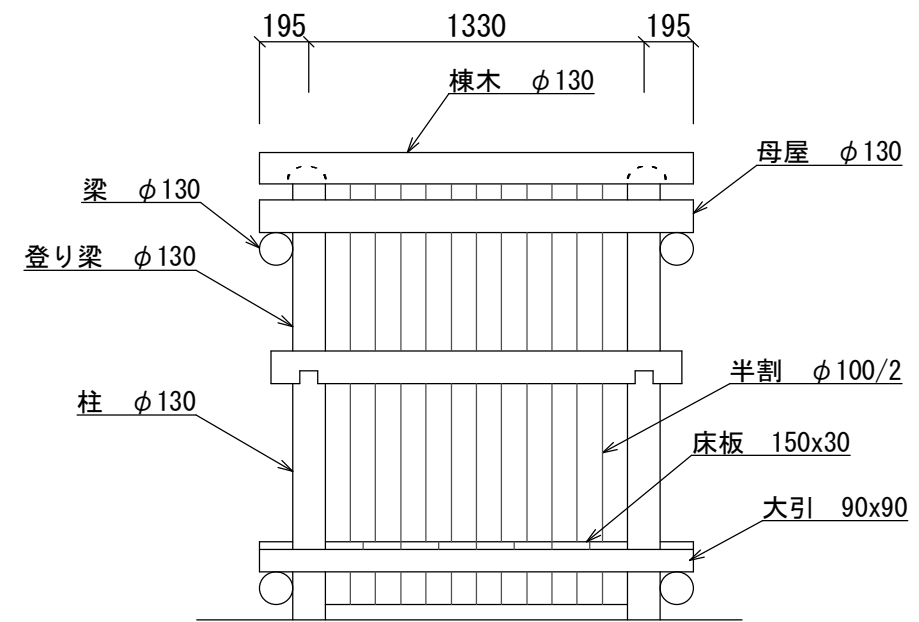

上面図

断面図

正面図

側面図

木材 : 杉、桧 ACQ防腐注入加工品
ボルト: ステンレス、ロックナット

大丸木材産業 菊川工場
大丸ログハウス

静岡県菊川市沢水加1300
tel 090-3483-2676 fax 0537-35-1139

工事名称 三角山 (36x12)
図名 プラン図

タイプ 杉
縮尺 1/30
設計年月日