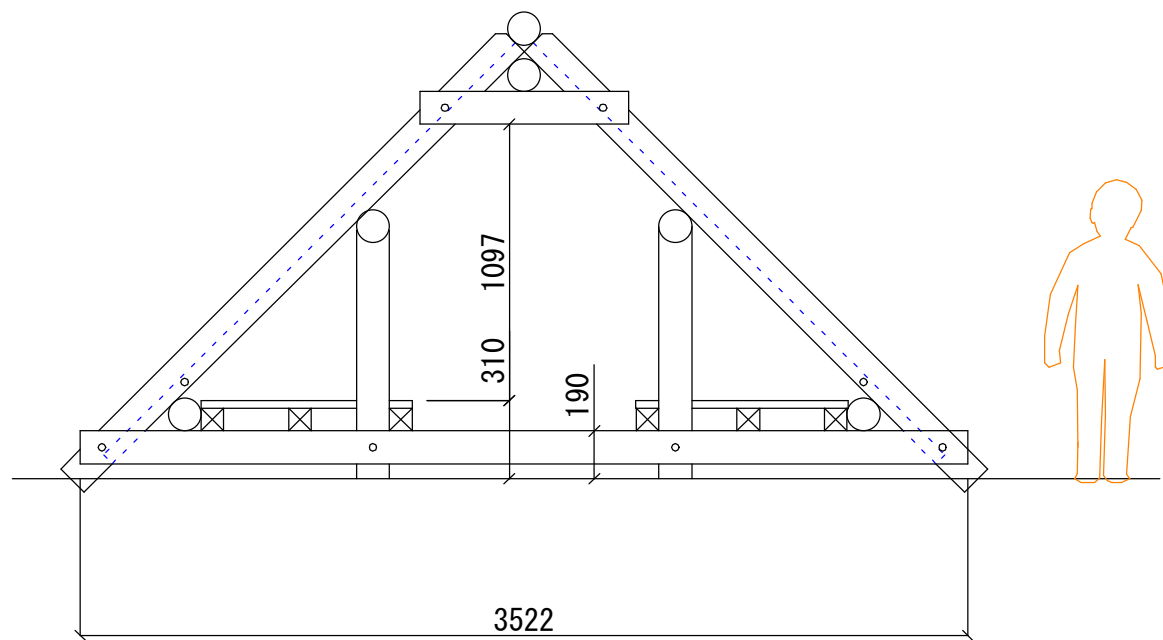

上面図

断面図

正面図

側面図

木材 : 杉、桧 ACQ防腐注入加工品
ボルト: ステンレス、ロックナット

大丸木材産業 菊川工場
大丸ログハウス

静岡県菊川市沢水加1300
tel 090-3483-2676 fax 0537-35-1139

工事名称 三角山 (36x12)
図名 プラン図

タイプ 杉
縮尺 1/30
設計年月日