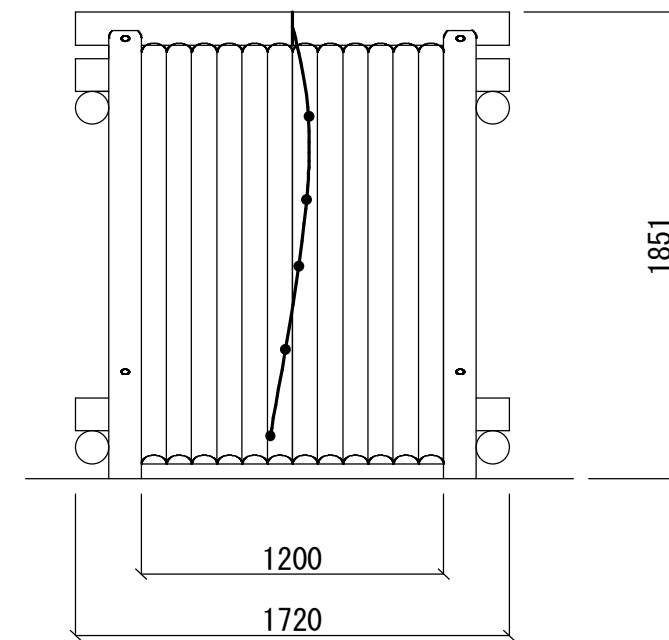

上面図

断面図

正面図

側面図

木材 : 杉、桧 ACQ防腐注入加工品
ボルト: ステンレス、ロックナット

大丸木材産業 菊川工場
大丸ログハウス

静岡県菊川市沢水加1300
tel 090-3483-2676 fax 0537-35-1139

工事名称 三角山 (36x12)
図名 プラン図

タイプ 杉
縮尺 1/30
設計年月日